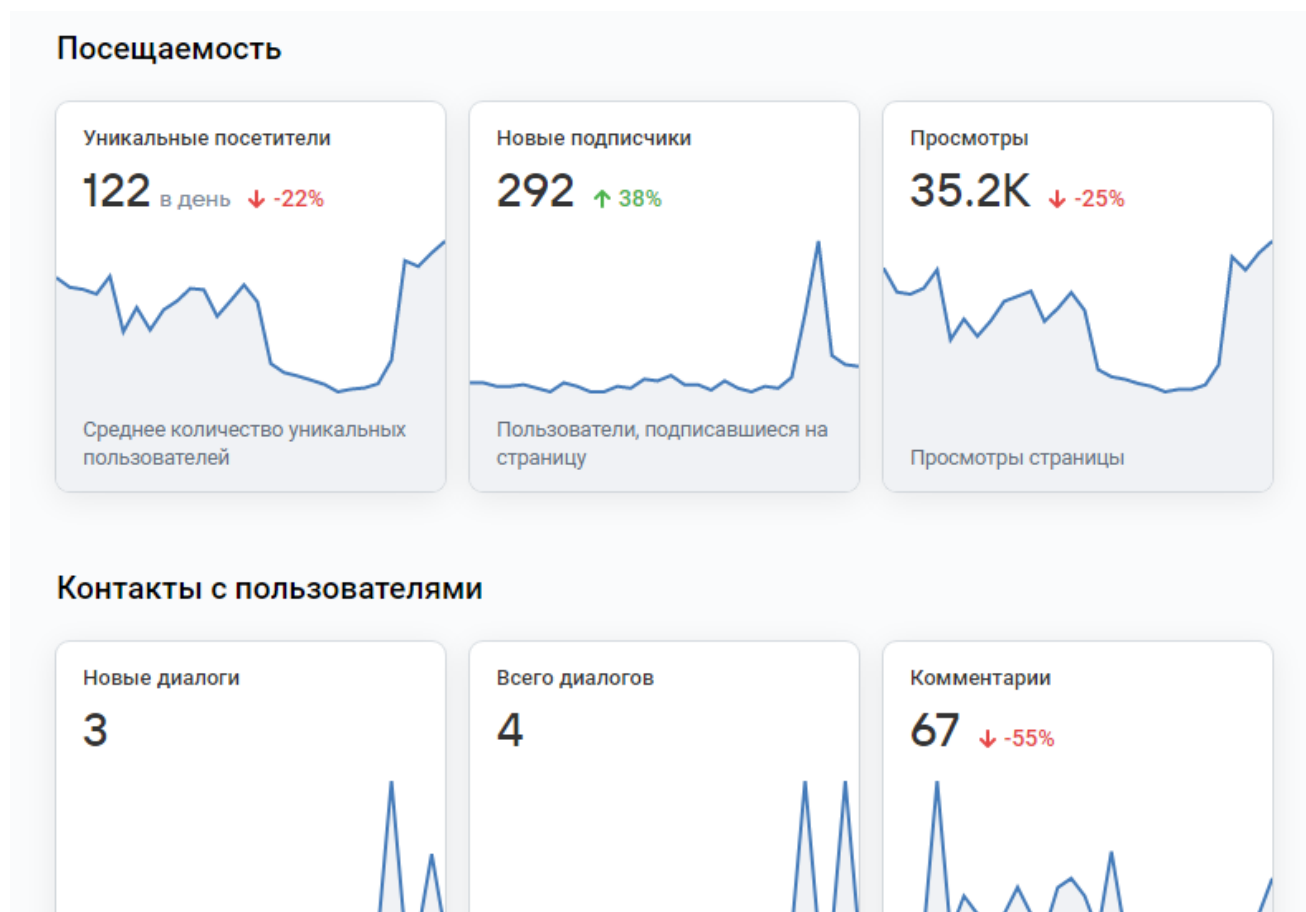

Анализ размещения информации по направлениям в целом:

№ п/п	Наименование мероприятия	Количество постов
1	2	3
1	Подготовка фотоматериалов	309
2	Подготовка видеоматериалов	176
3	Подготовка новостной информации	397

Подготовленные материалы, размещаемые в новостной ленте на официальной странице социальной сети «ВКонтакте» в период 2023-2024 учебного года:

- транслировались в ежедневном режиме на студенческом телевидении в здании техникума с охватом аудитории: 463 студента, 23 педагогических работников, 24 сотрудника учебного заведения

- обновленная информация размещалась на информационных стендах в зданиях техникума и здании мастерских в рубриках: спортивная жизнь студентов, здоровый образ жизни, профилактика вирусных заболеваний, комплексная безопасность, студенческая жизнь, социальная поддержка, противодействие коррупции, движение первых, Всероссийское общество Знание, Информация для студентов, Наши достижения, уголок профориентации, антикоррупционное просвещение.

Статистика посещения страницы ГАПОУ СО «ИМТ» ВКонтакте: