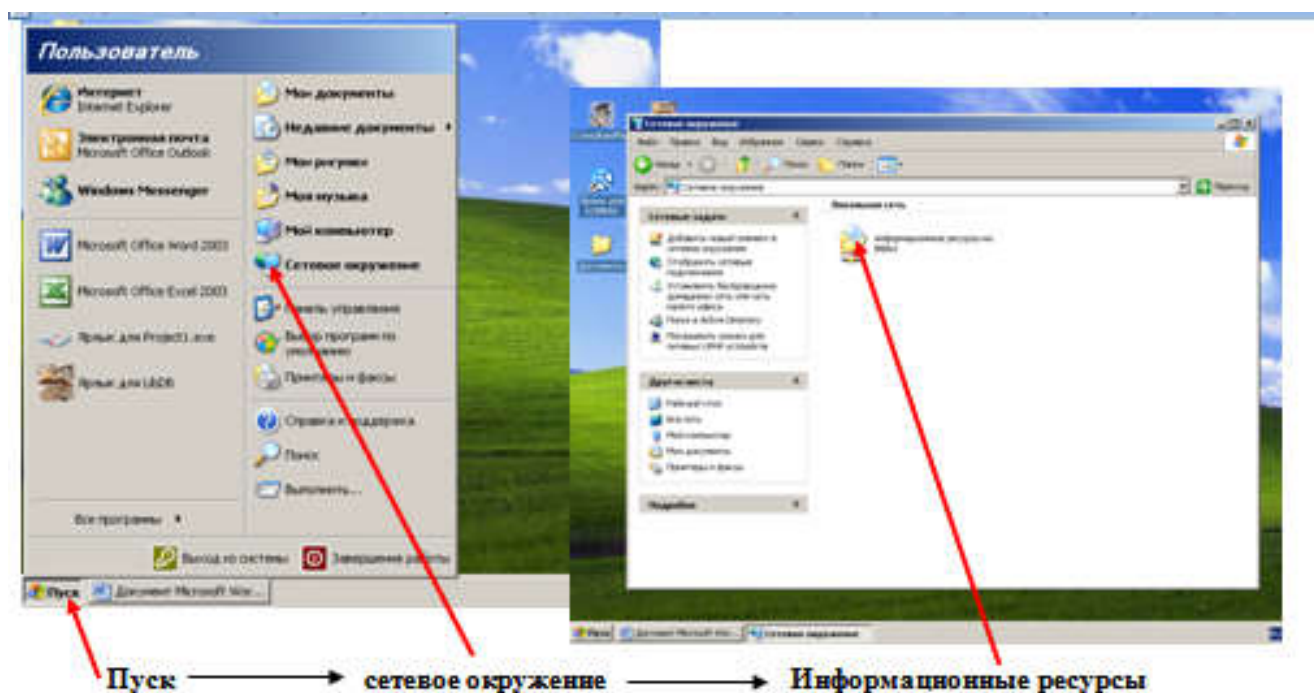

В кабинетах информатики установлена и настроена программа контентной фильтрации, обеспечивающая исключение доступа к ресурсам Интернет, не относящимся к образовательному процессу.

Электронные образовательные ресурсы размещены на официальном сайте с сети Интернет. Для пользователей разработана инструкция по применению электронными пособиями и учебниками.